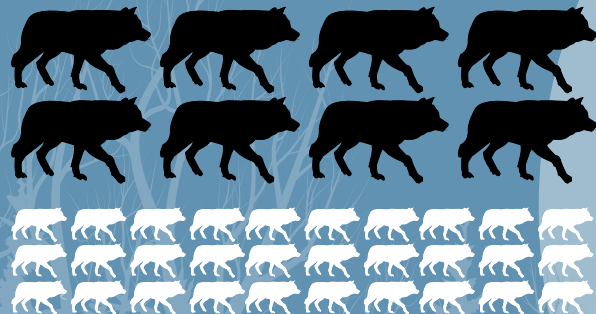

# オオカミって...こんなにスゴいんだ!

おもしろマメ知識!

嗅覚が  
人間の100倍もある

## 平均サイズ

体高: 約81cm

体長: 約152  
-213cm

体重: 約32  
-50kg

噛む力は

人間の3.3倍  
約1,000キロの  
力に相当する

忍耐力がとても強く

1日で約80kmも  
移動することができる

## オオカミの 遠吠えは...

他のオオカミと  
コミュニケーションをとったり、  
居場所を把握したりできる

狩りの開始を  
知らせる

近づかないよう  
他のオオカミに注意を促す

知ってた?

オオカミはとても  
社交性のある動物で  
群れで生息する

通常6~8頭だが  
30頭くらいで行動することもある

究極の  
捕食者と言われ  
食物連鎖界の  
頂点に君臨する  
唯一の敵は  
人間だ